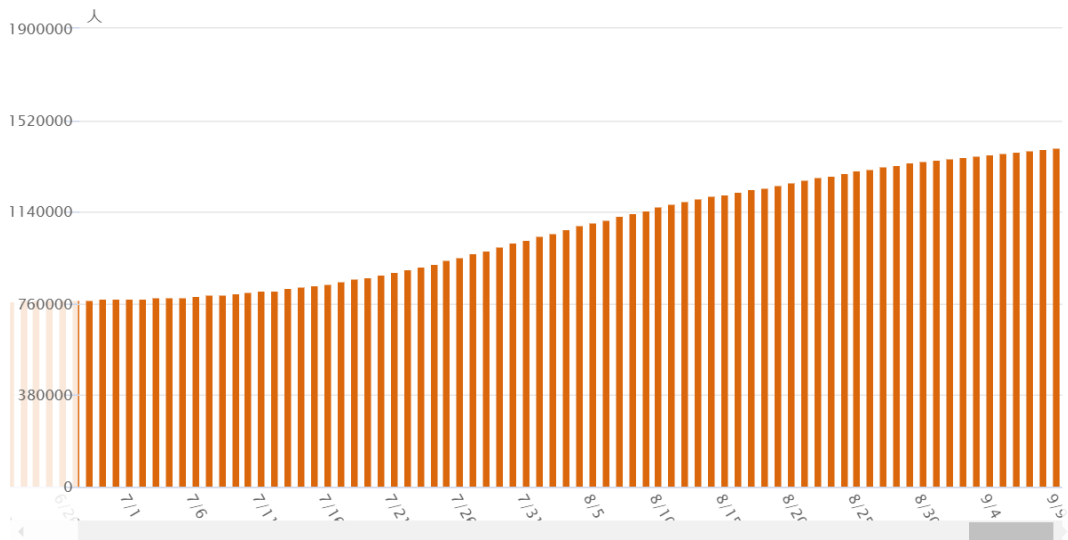

神奈川県の新型コロナウイルス感染状況

注)NHK まとめにに基づき、宿河原幼稚園にて独自に編集(2022.9.10)

都道府県ごとの感染者数 (累計・NHKまとめ)

9月9日 23:59時点 **19999631人**

9月9日までの情報を表示

神奈川県 ▼

● 1日ごとの発表数 ○ 累計

○ 1日ごとの発表数 ● 累計

※NHKまとめ