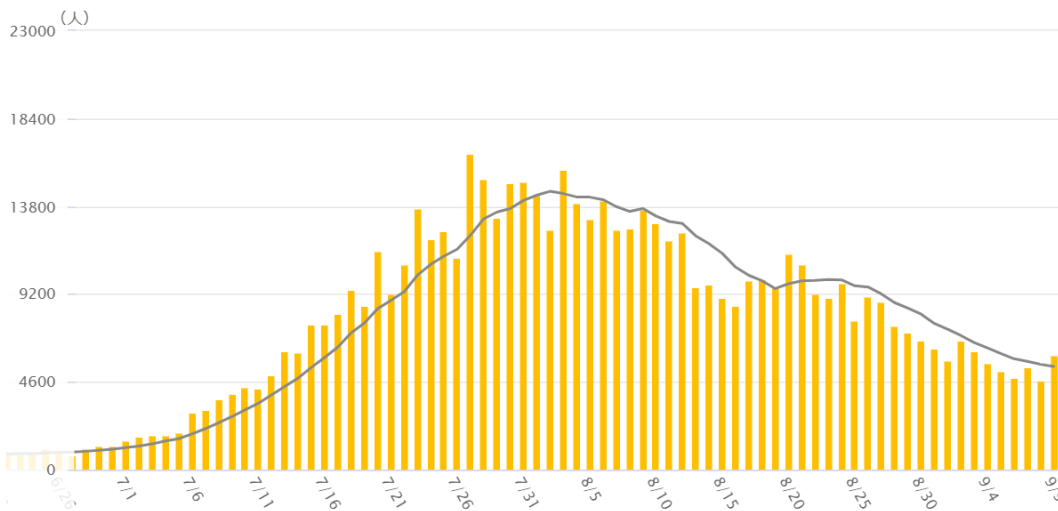

神奈川県の新型コロナウイルス感染状況

注)NHK まとめにに基づき、宿河原幼稚園にて独自に編集(2022.9.10)

都道府県ごとの感染者数 (累計・NHKまとめ)

9月9日 23:59時点 **19999631人**

9月9日までの情報を表示

神奈川県 ▼

● 1日ごとの発表数 ○ 累計

○ 1日ごとの発表数 ● 累計

※NHKまとめ