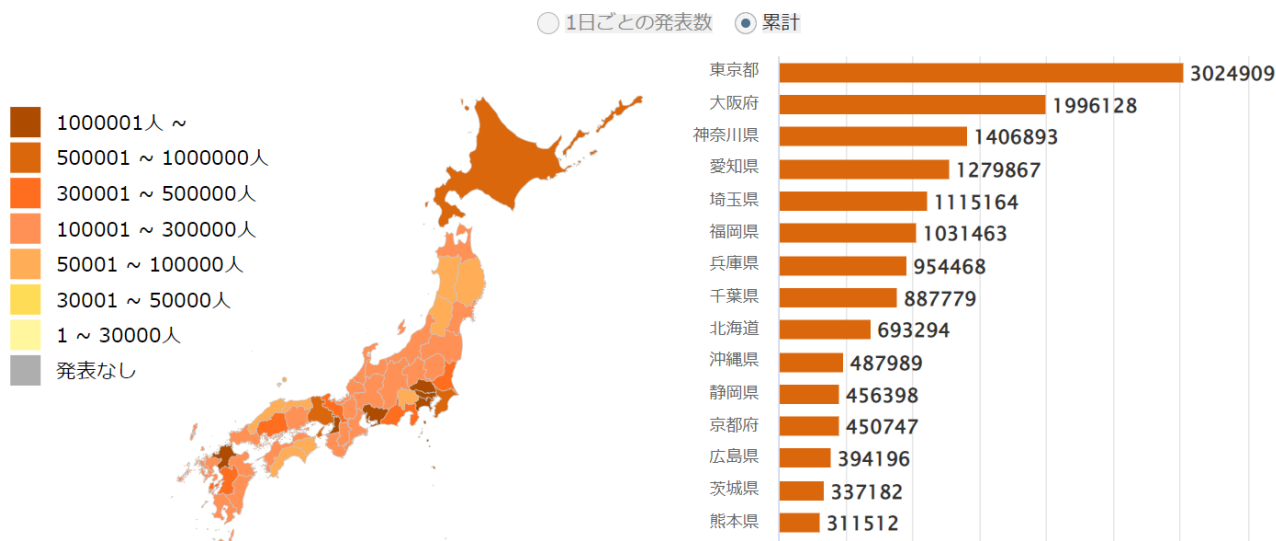

神奈川県の新型コロナウイルス感染状況

注)NHK まとめにに基づき、宿河原幼稚園にて独自に編集(2022.9.10)

都道府県ごとの感染者数 (累計・NHKまとめ)

9月9日 23:59時点 **19999631人**

9月9日までの情報を表示

神奈川県 ▼

● 1日ごとの発表数 ○ 累計

○ 1日ごとの発表数 ● 累計

※NHKまとめ