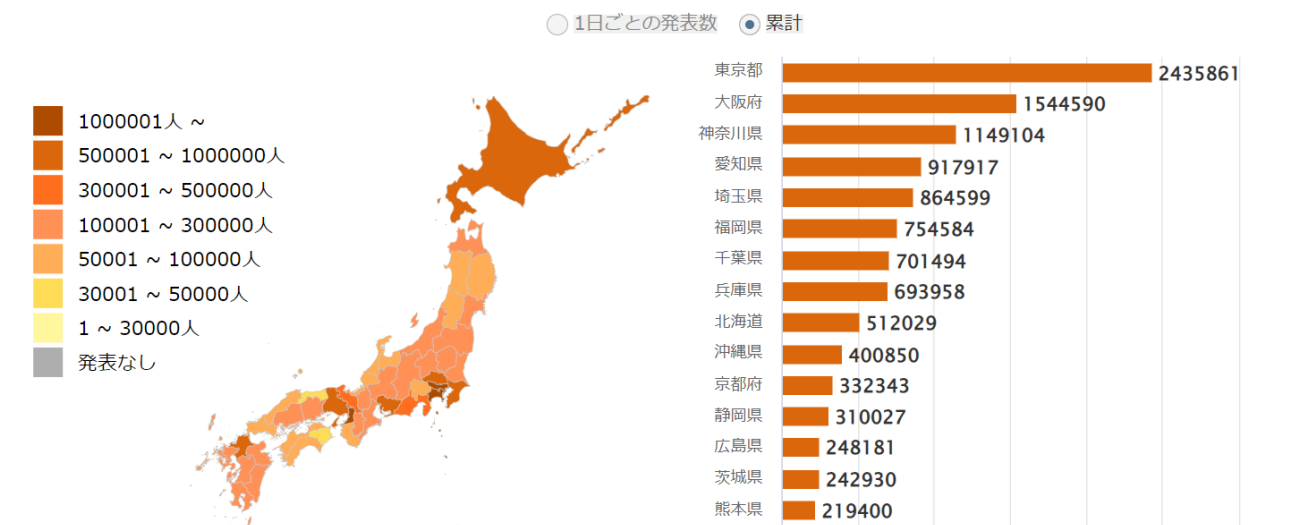

神奈川県の新型コロナウイルス感染状況

注)NHK まとめに基づき、宿河原幼稚園にて独自に編集(2022.8.10)

都道府県ごとの感染者数 (累計・NHKまとめ)

8月9日 23:59時点 **14652361人**

8月9日までの情報を表示

神奈川県 ▼

● 1日ごとの発表数 ○ 累計