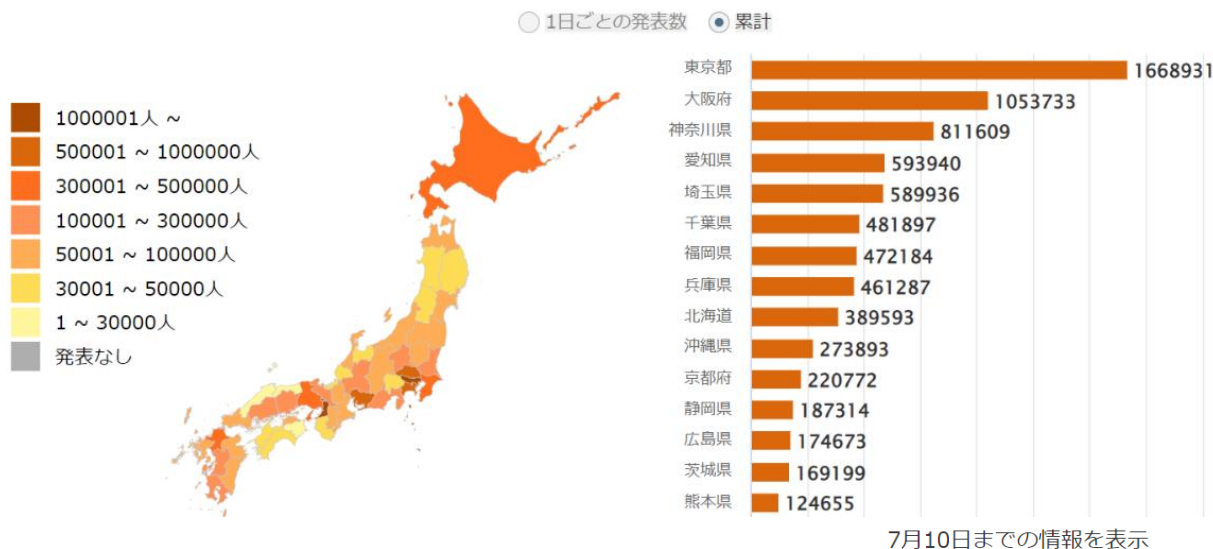

神奈川県の新型コロナウイルス感染状況

注)NHK まとめにに基づき、宿河原幼稚園にて独自に編集(2022.7.11)

都道府県ごとの感染者数 (累計・NHKまとめ)

7月11日 18:20時点 **9746749人**

神奈川県 ▼

● 1日ごとの発表数 ○ 累計