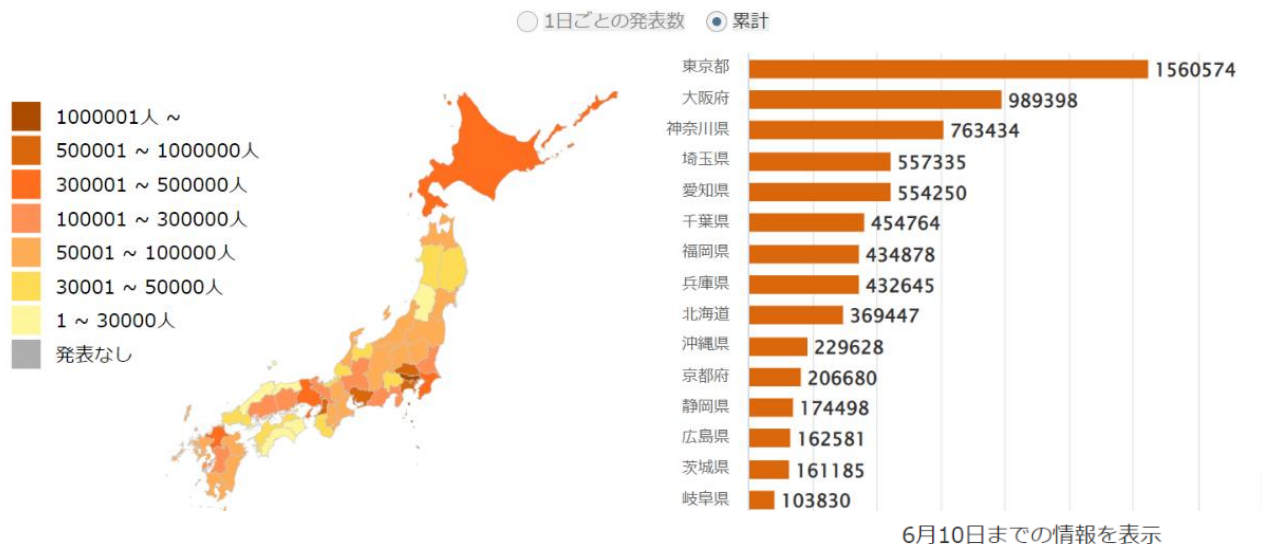

神奈川県の新型コロナウイルス感染状況

注)NHK まとめに基づき、宿河原幼稚園にて独自に編集(2022.6.11)

都道府県ごとの感染者数 (累計・NHKまとめ)

6月11日 18:10時点 **9041491人**

神奈川県 ▼