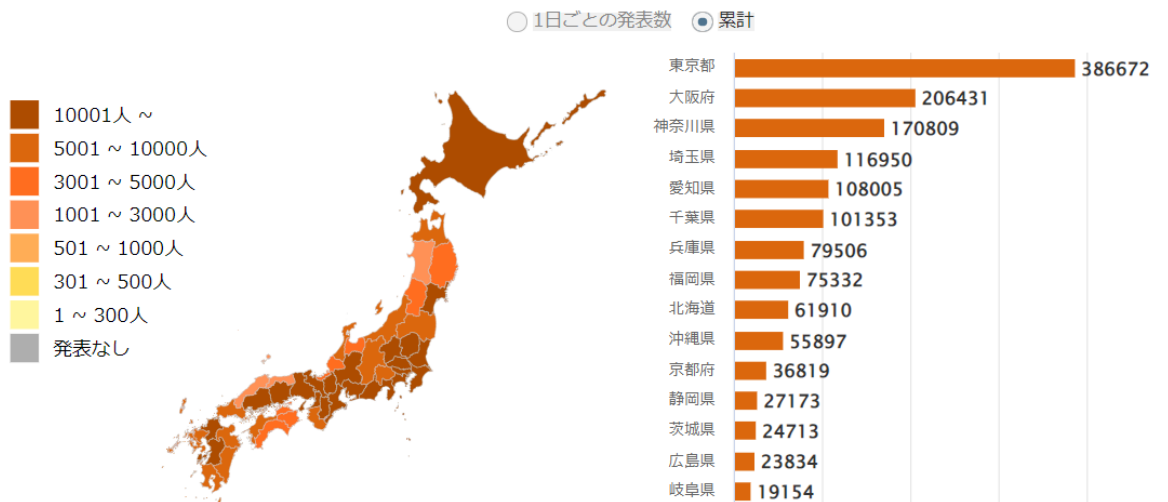

神奈川県の新型コロナウイルス感染状況

注)NHK まとめに基づき、宿河原幼稚園にて独自に編集(2022.1.9)

都道府県ごとの感染者数 (累計・NHKまとめ)

1月8日 23:59時点 **1758462人**

1月8日までの情報を表示

神奈川県 ▼

● 1日ごとの発表数 ○ 累計

1月8日までの情報を表示