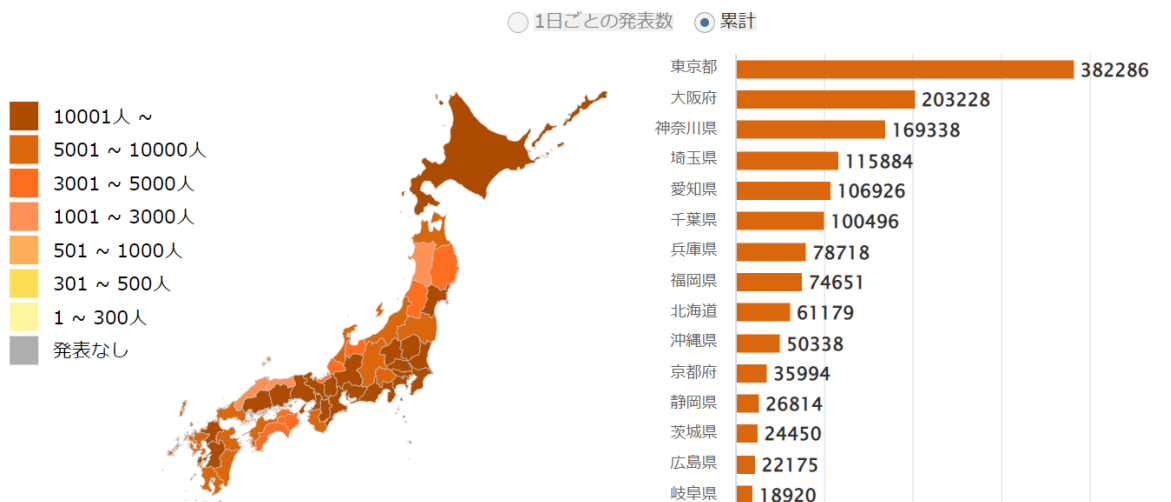

神奈川県の新型コロナウイルス感染状況

注)NHK まとめに基づき、宿河原幼稚園にて独自に編集(2021.12.8)

都道府県ごとの感染者数 (累計・NHKまとめ)

12月7日 23:59時点 **1727769人**

12月7日までの情報を表示

神奈川県 ▼

● 1日ごとの発表数 ○ 累計

12月7日までの情報を表示