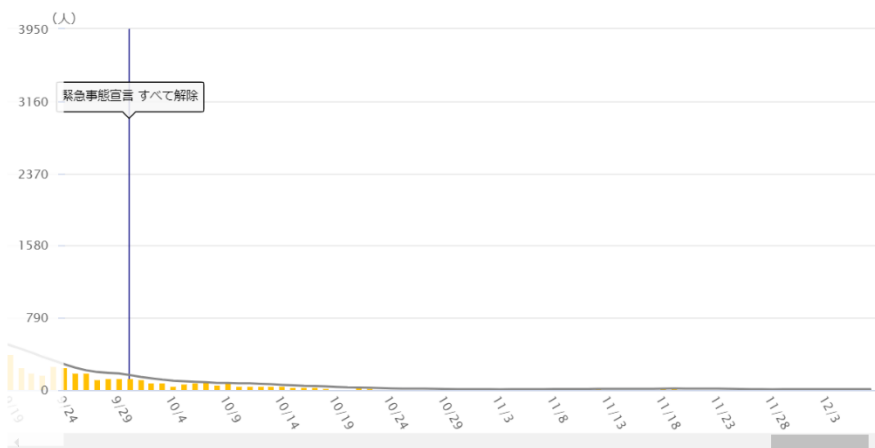

神奈川県の新型コロナウイルス感染状況

注)NHK まとめに基づき、宿河原幼稚園にて独自に編集(2021.12.8)

都道府県ごとの感染者数 (累計・NHKまとめ)

12月7日 23:59時点 **1727769人**

12月7日までの情報を表示

神奈川県 ▼

● 1日ごとの発表数 ○ 累計

12月7日までの情報を表示