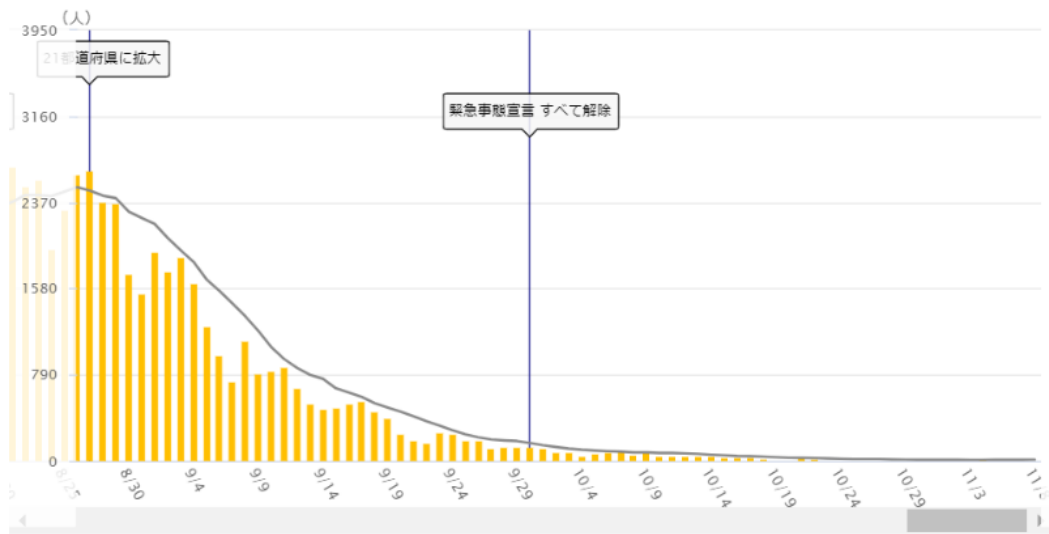

神奈川県 ▼

● 1日ごとの発表数 ○ 累計