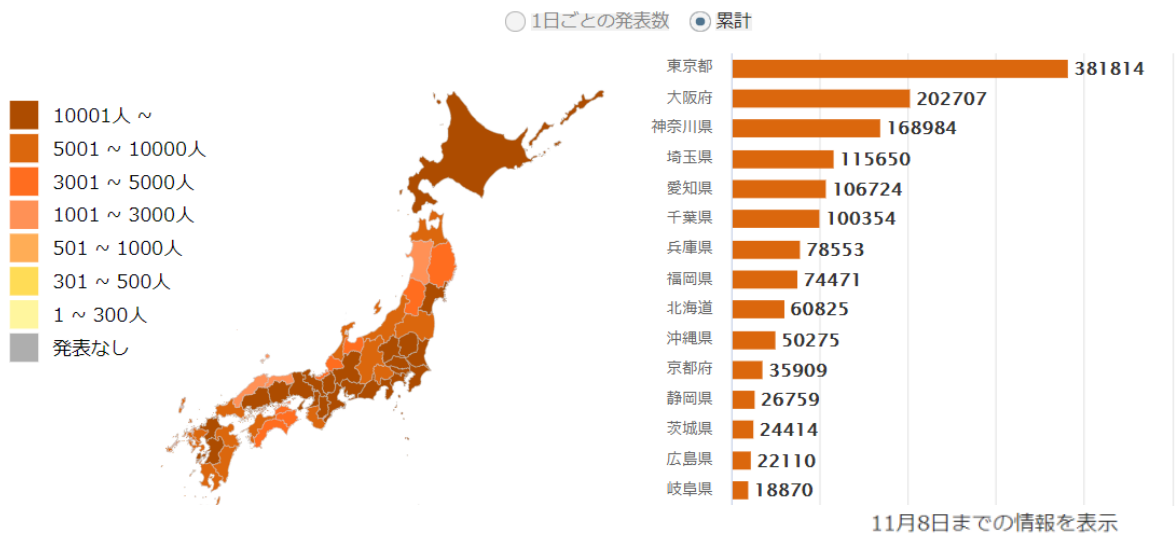

# 神奈川県の新型コロナウイルス感染状況

注)NHK まとめに基づき、宿河原幼稚園にて独自に編集(2021.11.9)

## 都道府県ごとの感染者数 (累計・NHKまとめ)

11月8日 23:59時点 **1723970人**

神奈川県 ▼

● 1日ごとの発表数 ○ 累計

神奈川県 ▼

○ 1日ごとの発表数 ● 累計