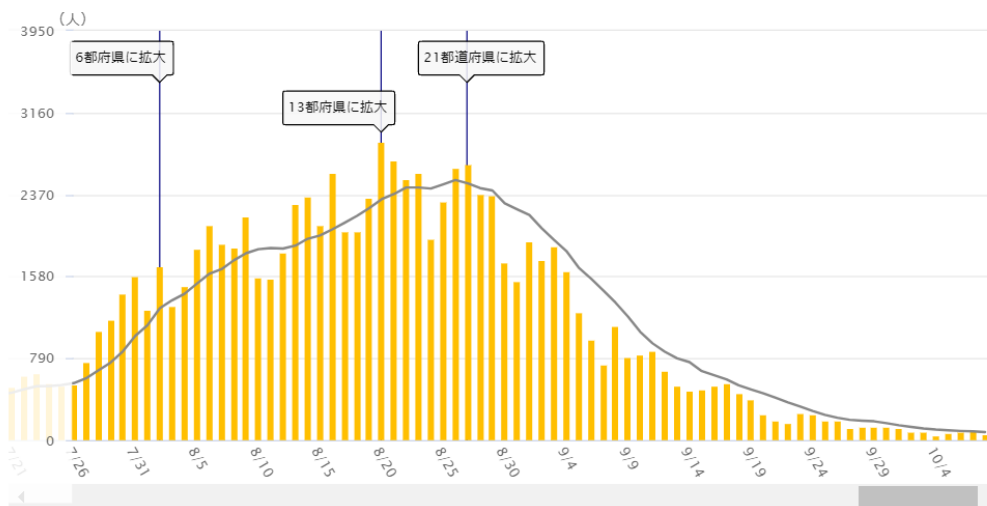

神奈川県の新型コロナウイルス感染状況

注)NHK まとめにに基づき、宿河原幼稚園にて独自に編集(2021.10.9)

都道府県ごとの感染者数 (累計・NHKまとめ)

10月8日 23:59時点 **1709329人**

10月8日までの情報を表示

神奈川県 ▼

● 1日ごとの発表数 ○ 累計

10月8日までの情報を表示