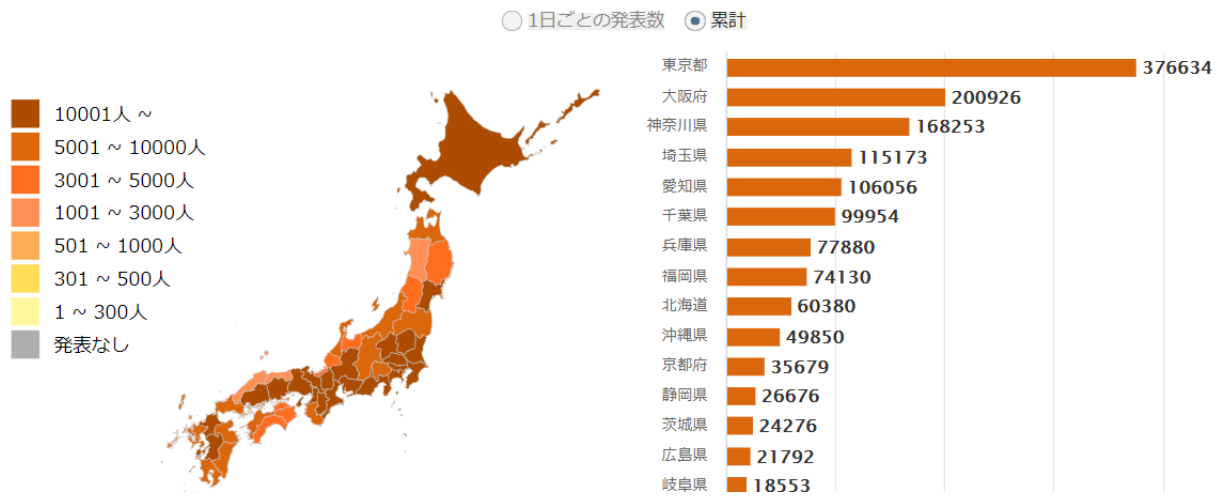

神奈川県の新型コロナウイルス感染状況

注)NHK まとめにに基づき、宿河原幼稚園にて独自に編集(2021.10.9)

都道府県ごとの感染者数 (累計・NHKまとめ)

10月8日 23:59時点 **1709329人**

10月8日までの情報を表示

神奈川県 ▼

● 1日ごとの発表数 ○ 累計

10月8日までの情報を表示