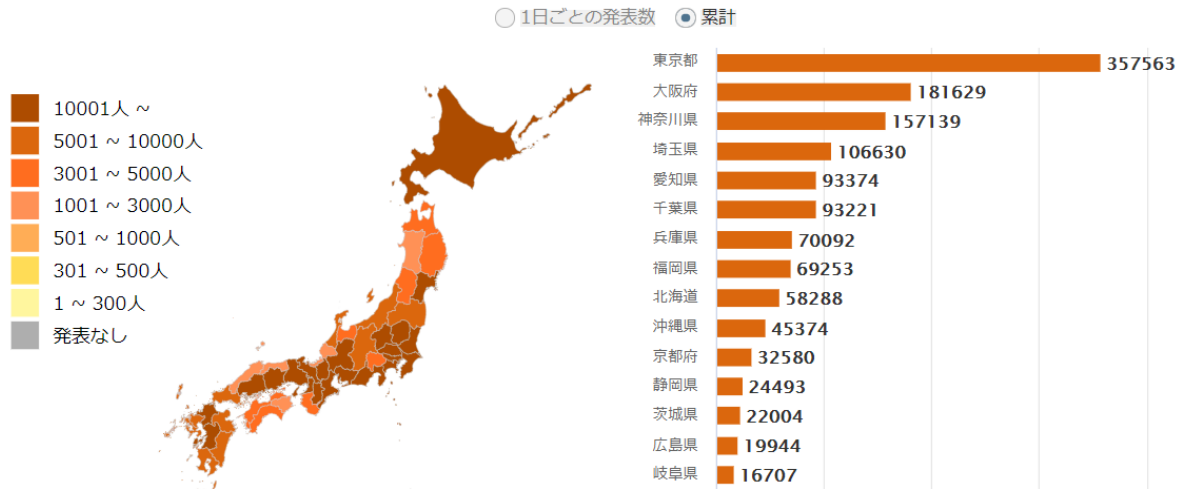

神奈川県の新型コロナウイルス感染状況

注)NHK まとめに基づき、宿河原幼稚園にて独自に編集(2021.9.7)

都道府県ごとの感染者数 (累計・NHKまとめ)

9月6日 23:59現在 **1582735人**

9月6日までの情報を表示

神奈川県 ▼

● 1日ごとの発表数 ○ 累計

9月6日までの情報を表示