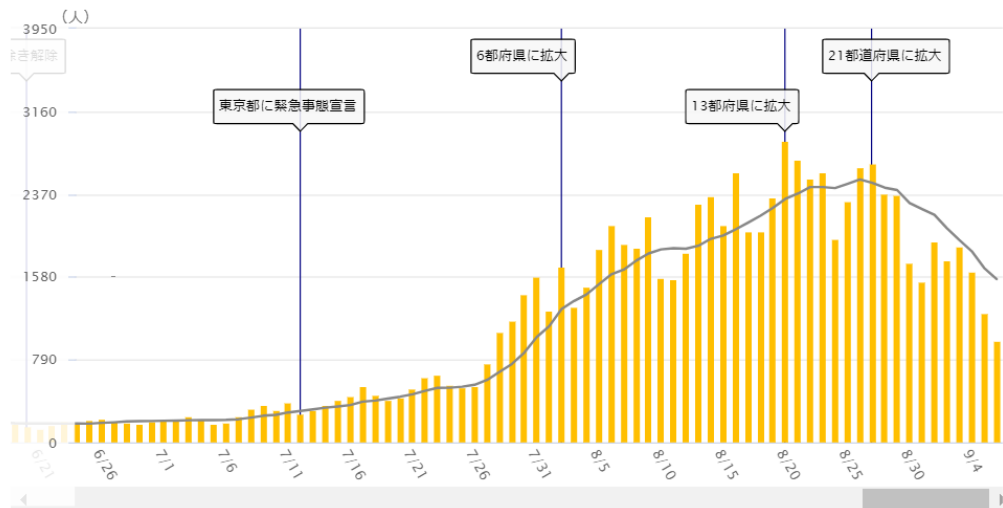

神奈川県の新型コロナウイルス感染状況

注)NHK まとめに基づき、宿河原幼稚園にて独自に編集(2021.9.7)

都道府県ごとの感染者数 (累計・NHKまとめ)

9月6日 23:59現在 **1582735人**

9月6日までの情報を表示

神奈川県 ▼

● 1日ごとの発表数 ○ 累計

9月6日までの情報を表示