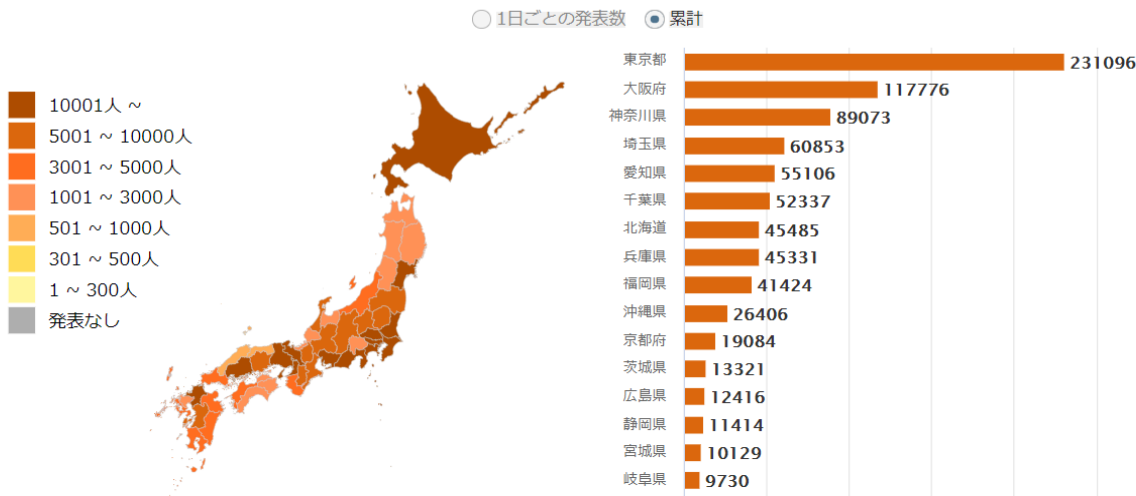

神奈川県の新型コロナウイルス感染状況

注)NHK まとめに基づき、宿河原幼稚園にて独自に編集(2021.8.5)

都道府県ごとの感染者数 (累計・NHKまとめ)

8月4日 23:59時点 **971192人**

8月4日までの情報を表示

神奈川県 ▼

● 1日ごとの発表数 ○ 累計

神奈川県 ▼