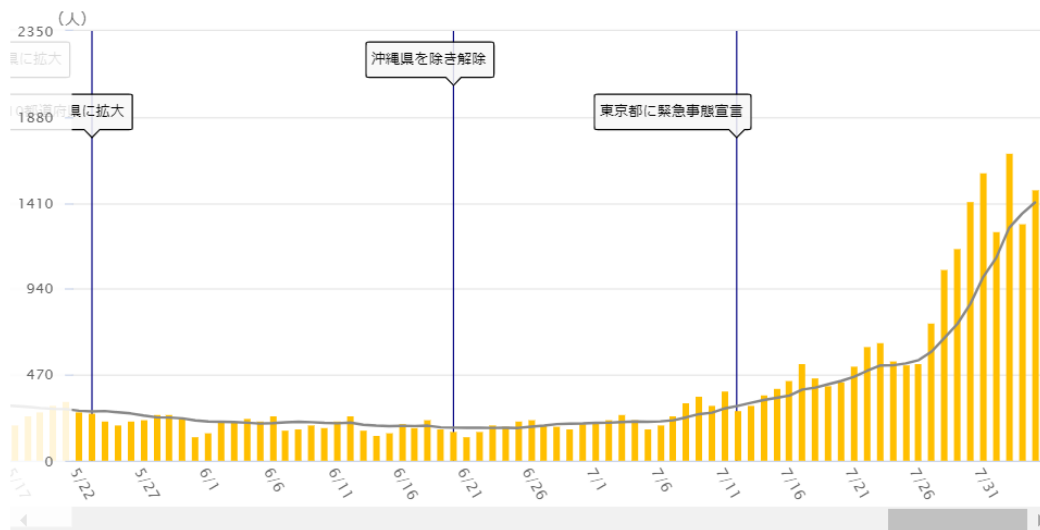

神奈川県の新型コロナウイルス感染状況

注)NHK まとめに基づき、宿河原幼稚園にて独自に編集(2021.8.5)

都道府県ごとの感染者数 (累計・NHKまとめ)

8月4日 23:59時点 **971192人**

8月4日までの情報を表示

神奈川県 ▼

● 1日ごとの発表数 ○ 累計

神奈川県 ▼

● 1日ごとの発表数 ● 累計