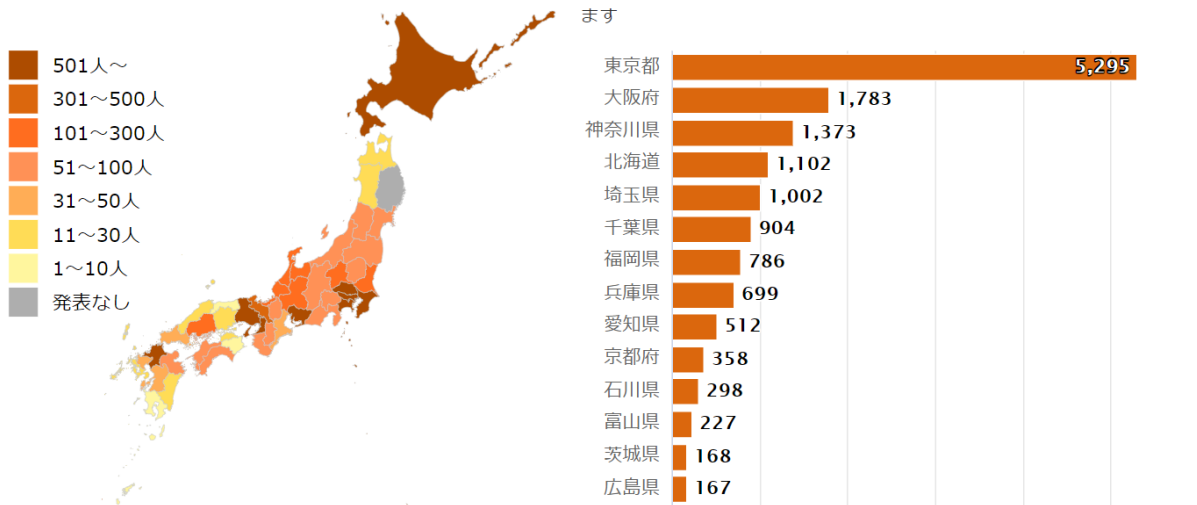

神奈川県の新型コロナウイルス感染状況

注)NHKまとめに基づき、宿河原幼稚園にて独自に編集(2020.6.3)

都道府県別の感染者数 (累計・NHKまとめ)

下のグラフや数字をクリック・タップするとその都道府県の推移を見られます

神奈川県

1日ごとの発表数 累計

このグラフは左右にスライドさせることができます
1月中旬以降のデータを表示しています

神奈川県

1日ごとの発表数 累計

このグラフは左右にスライドさせることができます
1月中旬以降のデータを表示しています