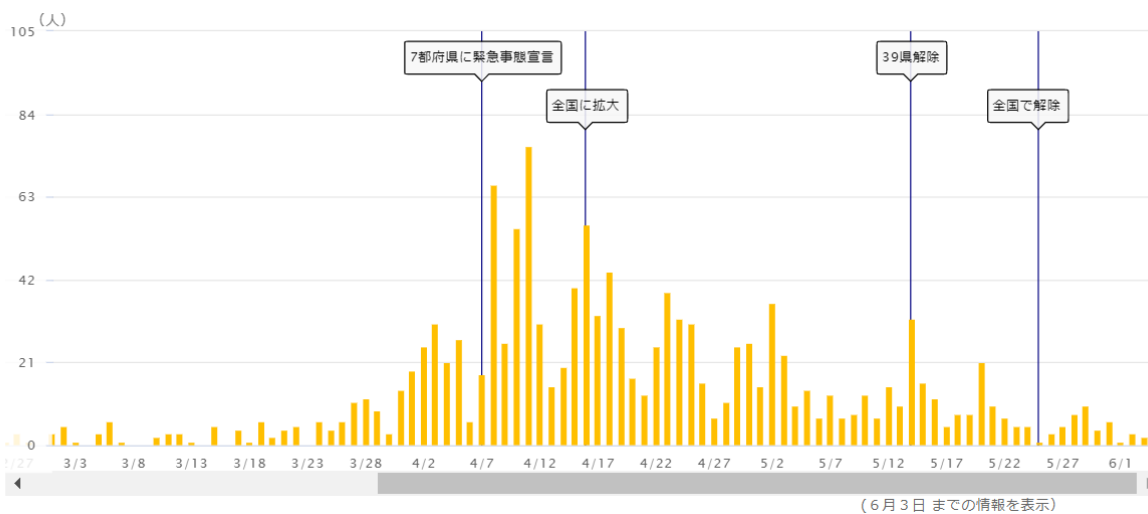

神奈川県の新型コロナウイルス感染状況

注)NHKまとめに基づき、宿河原幼稚園にて独自に編集(2020.6.3)

都道府県別の感染者数 (累計・NHKまとめ)

下のグラフや数字をクリック・タップするとその都道府県の推移を見られます

神奈川県

1日ごとの発表数 累計

このグラフは左右にスライドさせることができます
1月中旬以降のデータを表示しています

神奈川県

1日ごとの発表数 累計

このグラフは左右にスライドさせることができます
1月中旬以降のデータを表示しています